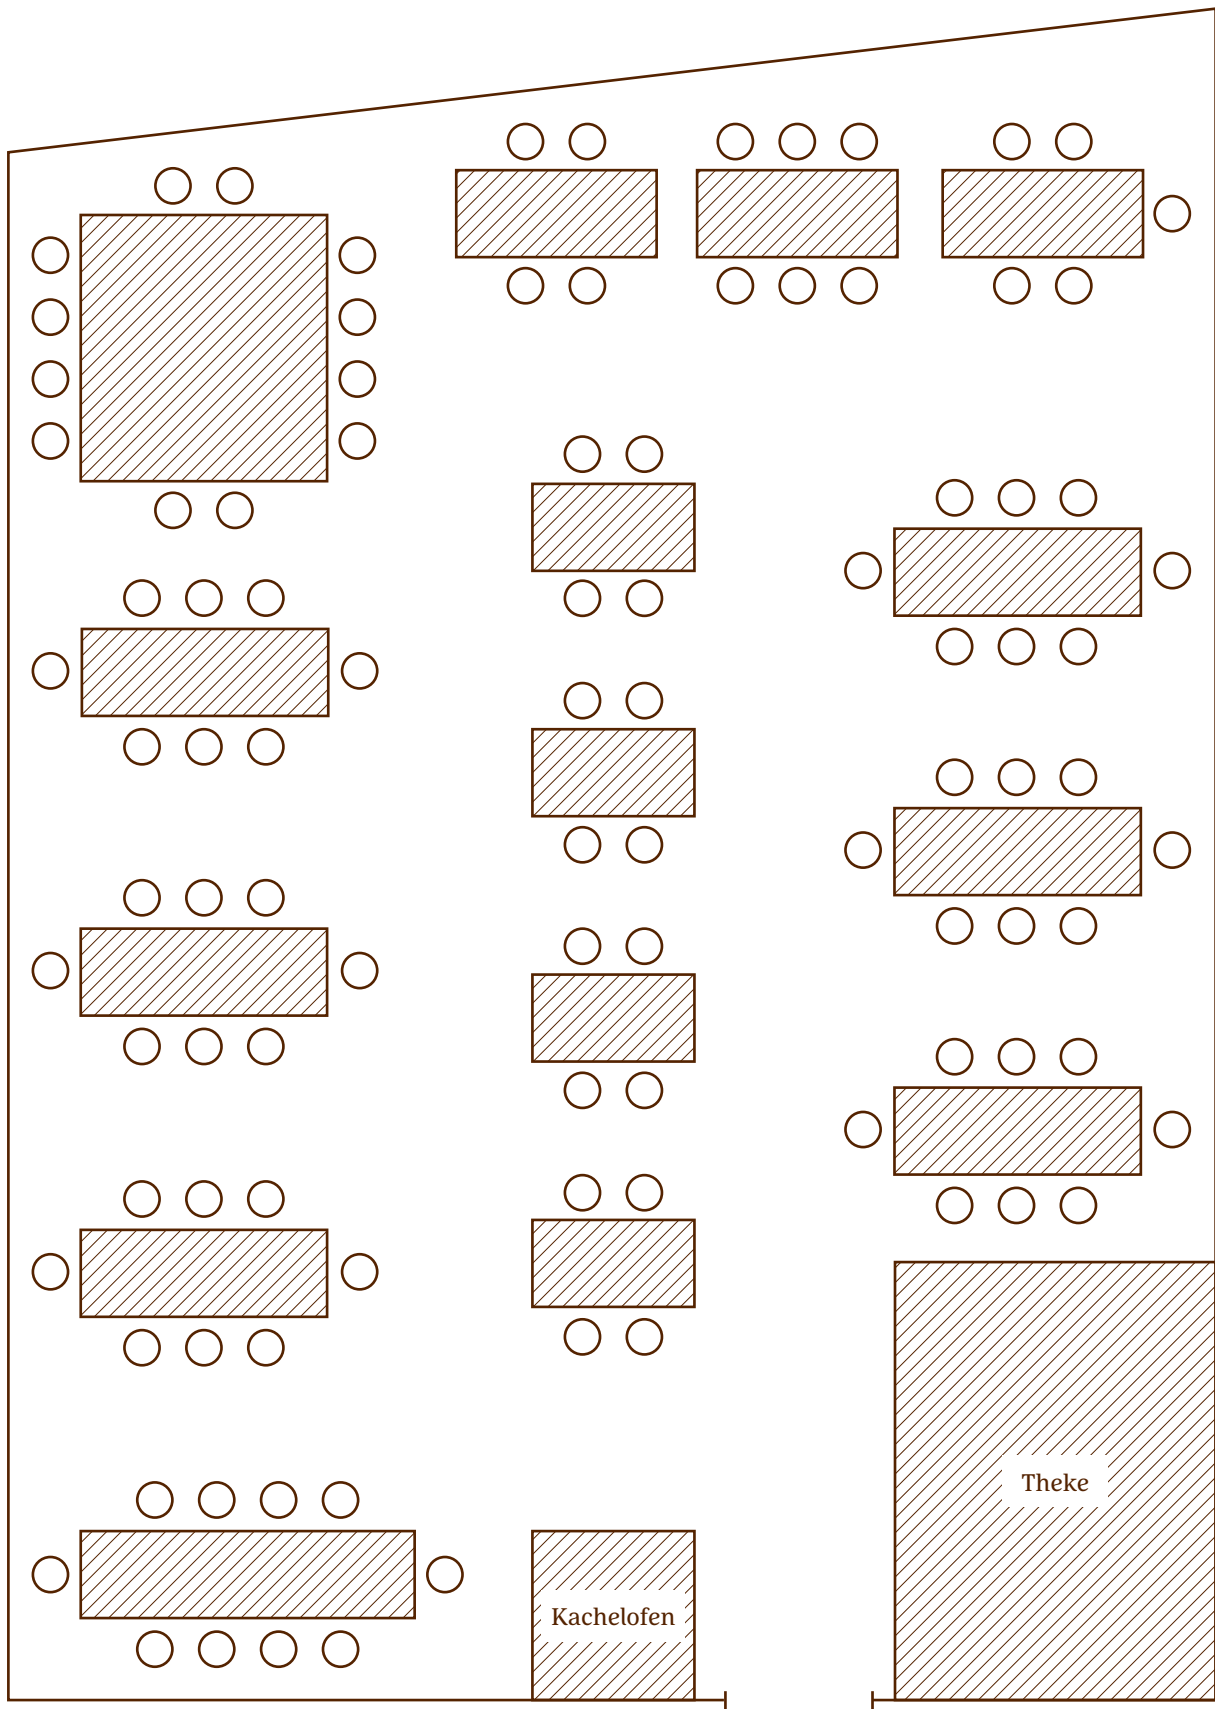

Bräu Saal

Flötzinger Bräustüberl
 +49 (0) 8 031-232 66 00
 info@floetzingler-braeustueberl.de

- > 60 bis 120 Personen
- > für große Festlichkeiten, privat & gewerblich
- > komplette Ton- und Mikrofonanlage
- > Beamer und Leinwand